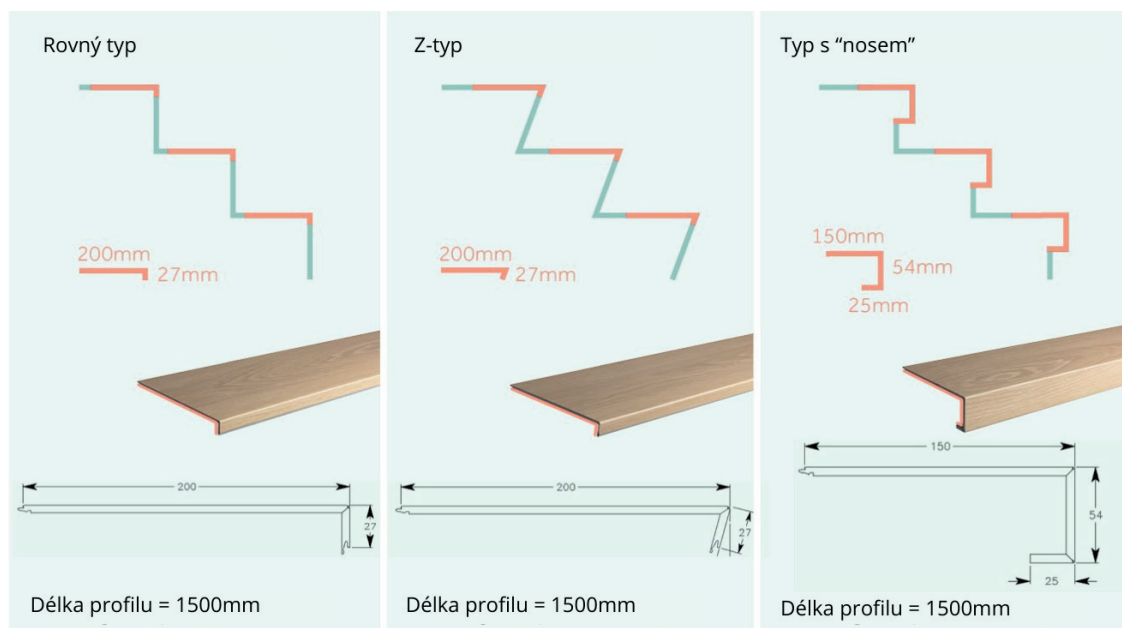

## Schodová hrana Floorify pro řadu LONG PLANKS

Schodové hrany Floorify se vyrábějí na zakázku v Belgii přímo z řady LONG PLANKS a XL PLANKS, vyrábějí se v plné délce podlahové lamely.

Rovný typ schodové hrany Floorify

Z - typ schodové hrany Floorify

Schodová hrana s „nosem“

## Schodová hrana Floorify pro řadu XL PLANKS

Schodové hrany Floorify se vyrábějí na zakázku v Belgii přímo z řady LONG PLANKS a XL PLANKS, vyrábějí se v plné délce podlahové lamely.

Rovný typ schodové hrany Floorify