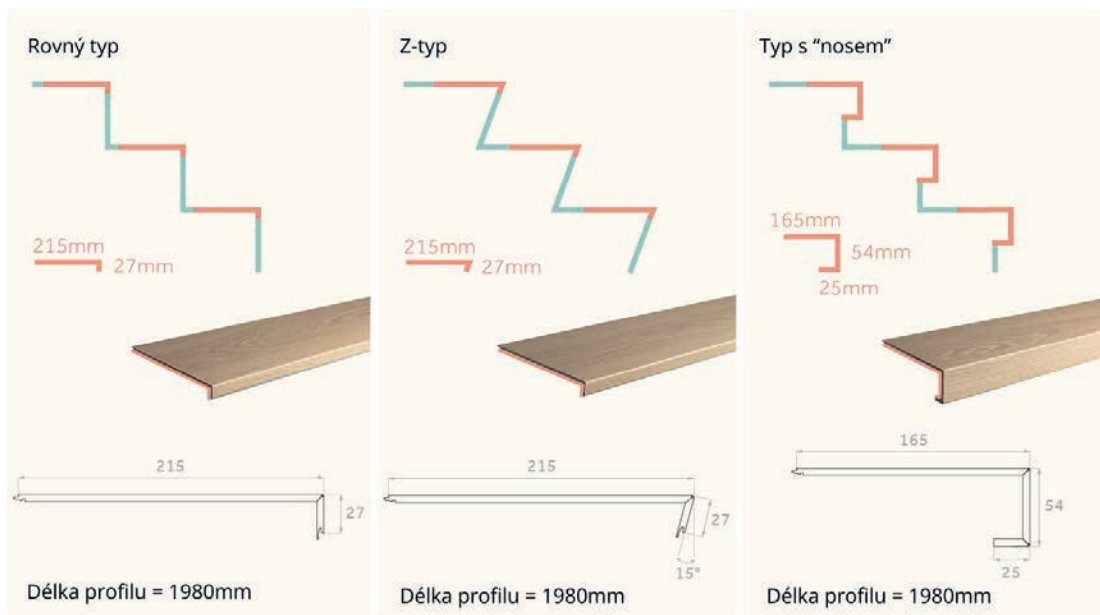

## Schodová hrana Floorify pro řadu LONG PLANKS

Schodové hrany Floorify se vyrábějí na zakázku v Belgii přímo z řady LONG PLANKS a XL PLANKS, vyrábějí se v plné délce podlahové lamely.

Rovný typ schodové hrany Floorify

Z - typ schodové hrany Floorify

Schodová hrana s „nosem“

## Schodová hrana Floorify pro řadu XL PLANKS

Schodové hrany Floorify se vyrábějí na zakázku v Belgii přímo z řady LONG PLANKS a XL PLANKS, vyrábějí se v plné délce podlahové lamely.

Rovný typ schodové hrany Floorify